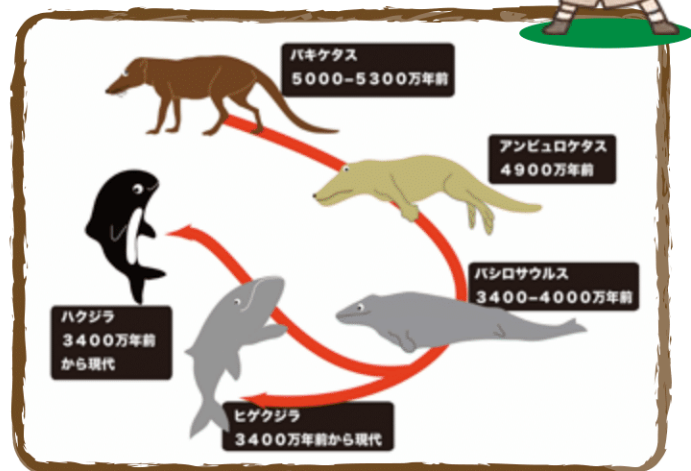

前編

2022年7月28日(木)
15時00分～16時30分

後編

2022年8月4日(木)
15時00分～16時30分

はびきの市民大学 公開講座 (全2回)

恐竜学 化石を調べると進化がわかってくる

恐竜ってカッコイイし面白い。化石や骨のことがわかると、100倍楽しむことができます。博物館にいったら、骨格のどこをみたら面白い？生き物の歴史や進化、最新の化石研究などをやさしく紹介します。

- <会場> LIC はびきの 3階 視聴覚室
 - <講師> 田中嘉寛博士 (古生物学・大阪市立自然史博物館)
 - <受講料> 1,000円 (全2回)
 - <定員> 36人 ※先着順
 - <申込期間> 5月28日(土)～7月21日(木)
 - <申込方法> 来館・電話・FAX
 - <支払方法> 来館・銀行振込
- ※申込に来館された場合、お支払いは同時に行っていただきます。
事務局が案内する期日内に、受講料をお支払いください。
一旦納付された受講料は返金できません。
- <対象> 小学生～大人まで市内及び市外を問わず、どなたでもお申込みできます。

進化って面白い！
昔のクジラは
犬みたいな姿だった!?

<ご注意>
新型コロナウイルス感染拡大の状況によっては、オンライン(生配信)になる可能性があります。あらかじめご了承ください。但し、受講生の皆様は、対面式同様、講義室にて受講いただきます。ご家庭でのオンライン受講はできません。

はびきの市民大学

〒583-0854 羽曳野市軽里 1-1-1 (LIC はびきの内)
【TEL】072-950-5503 / 【FAX】072-950-5650
1階受付 9時00分～17時30分 ※閉室は祝日・振替休日・年末年始